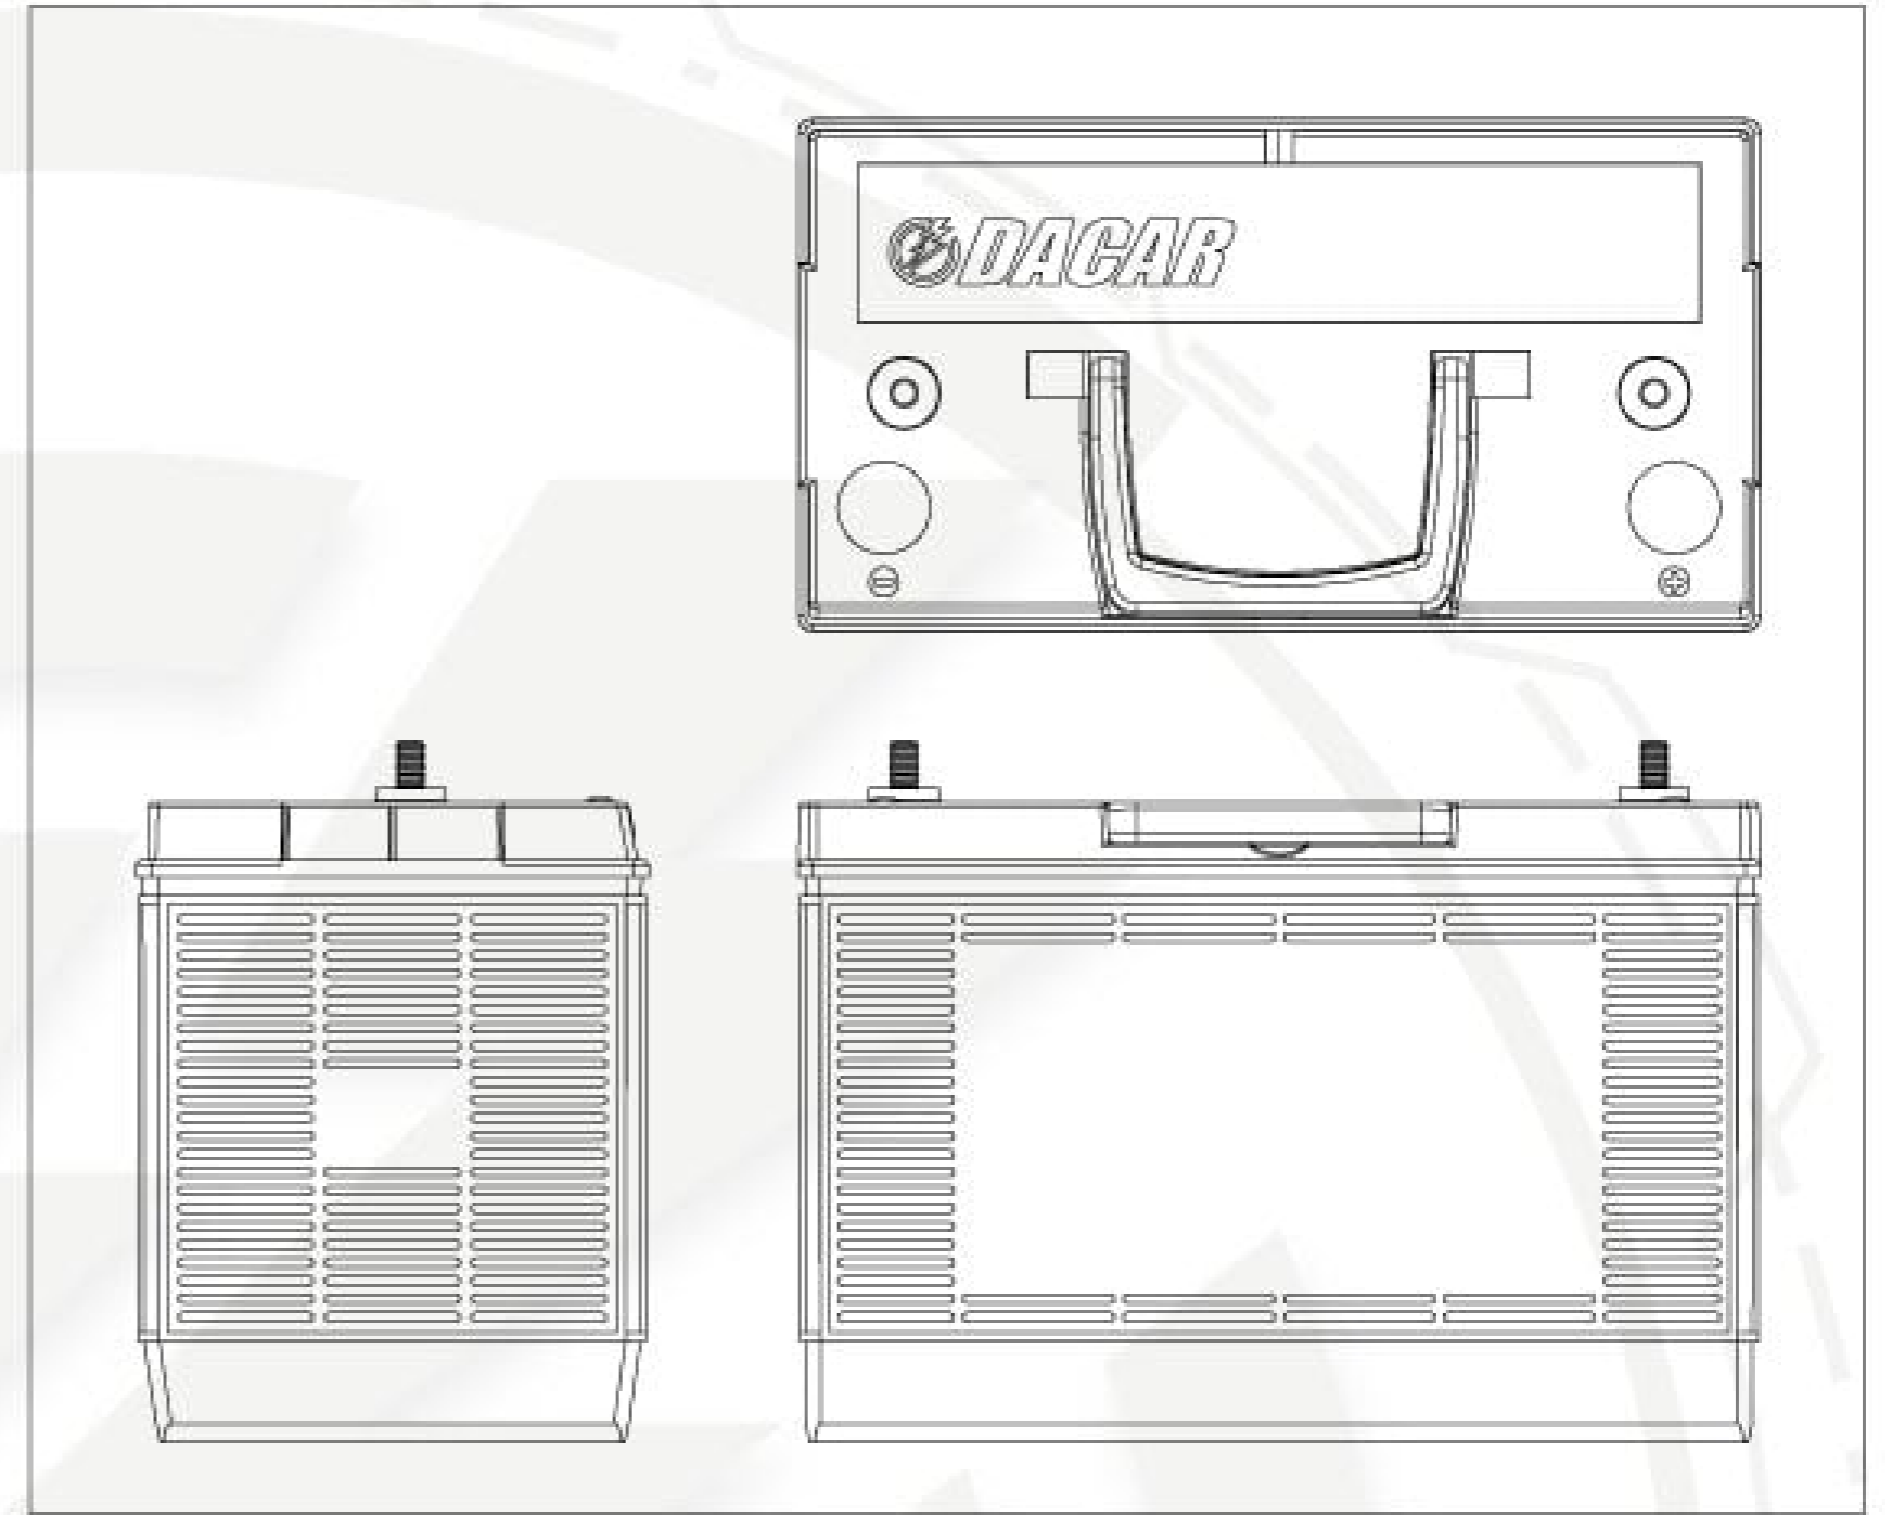

31-MDP-1125

FICHA TÉCNICA

TIPO DE TERMINAL

MARINE

Tipo M

17.69mm

19.57mm

9.24mm
23.56mm

18,36mm

14,40mm

Type M

ESPECIFICACIONES & CARACTERÍSTICAS

VOLTAJE	12V
CAP NOMINAL	108
CAP RESERVA	200
CCA	855
MCA	1125

DIMENSIÓN

LARGO	330 mm
ANCHO	170 mm
ALTO	225 mm

CAJA CUBIERTA

TIPO DE BATERÍA

PP DE ALTO IMPACTO SELLADA, MANIFOLD LIBRE MANTENIMIENTO PLOMO, CALCIO PLATA

Máxima Duración